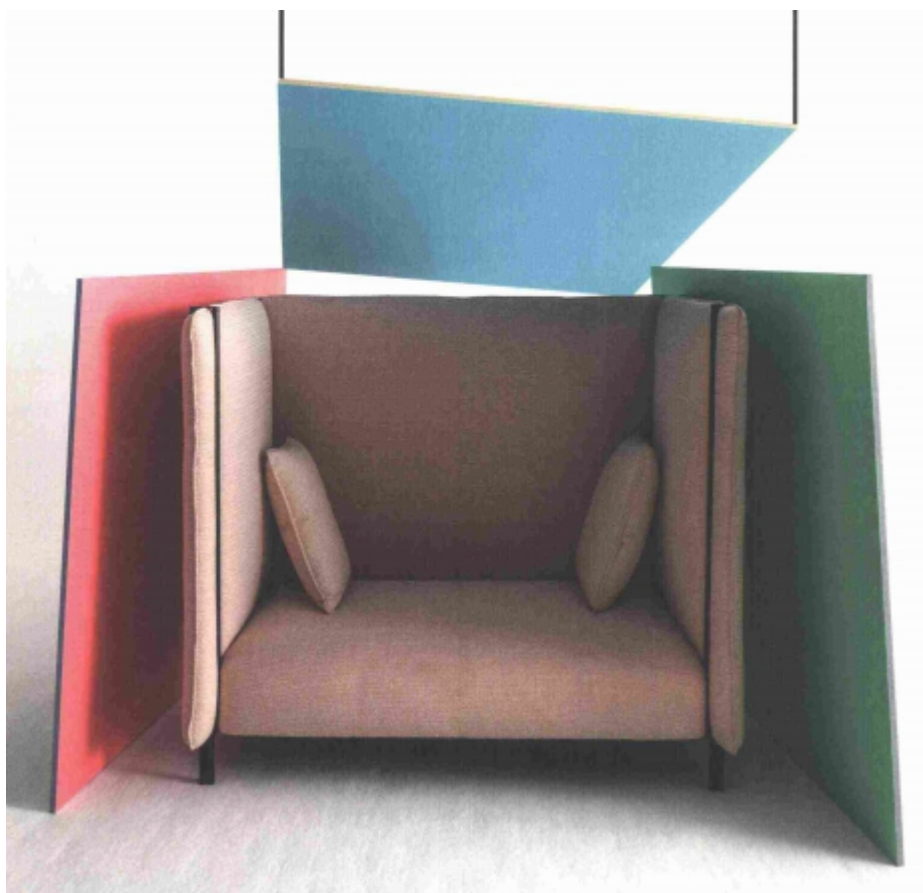

1 novembre 2018

Interni

Ufficio Stampa La Cividina
0432 1746101
pr@carterandbennett.com

Carter&Bennett®
CONSULENZA E SERVIZI PER LA COMUNICAZIONE

(S) PROPORZIONI

Dal Padiglione della Svizzera
alla Biennale di Venezia
lo spunto per presentare mobili
multifunzionali dalle **dimensioni
ridotte** e oggetti che giocano
con ironia per creare dei **fuori
scala**. Dal mini al maxi

Pinch, disegnato da Skrivo per LaCividina, divano con schienale e fianchi alti e imbottiti che configurano uno spazio inedito, personale ove trovare la giusta privacy; struttura in tubolare metallico verniciato e rivestimento tessile non sfoderabile; esiste anche un piccolo tavolo opzionale come piano di appoggio. Pannelli in legno colorati con vernici per legno Ilva.