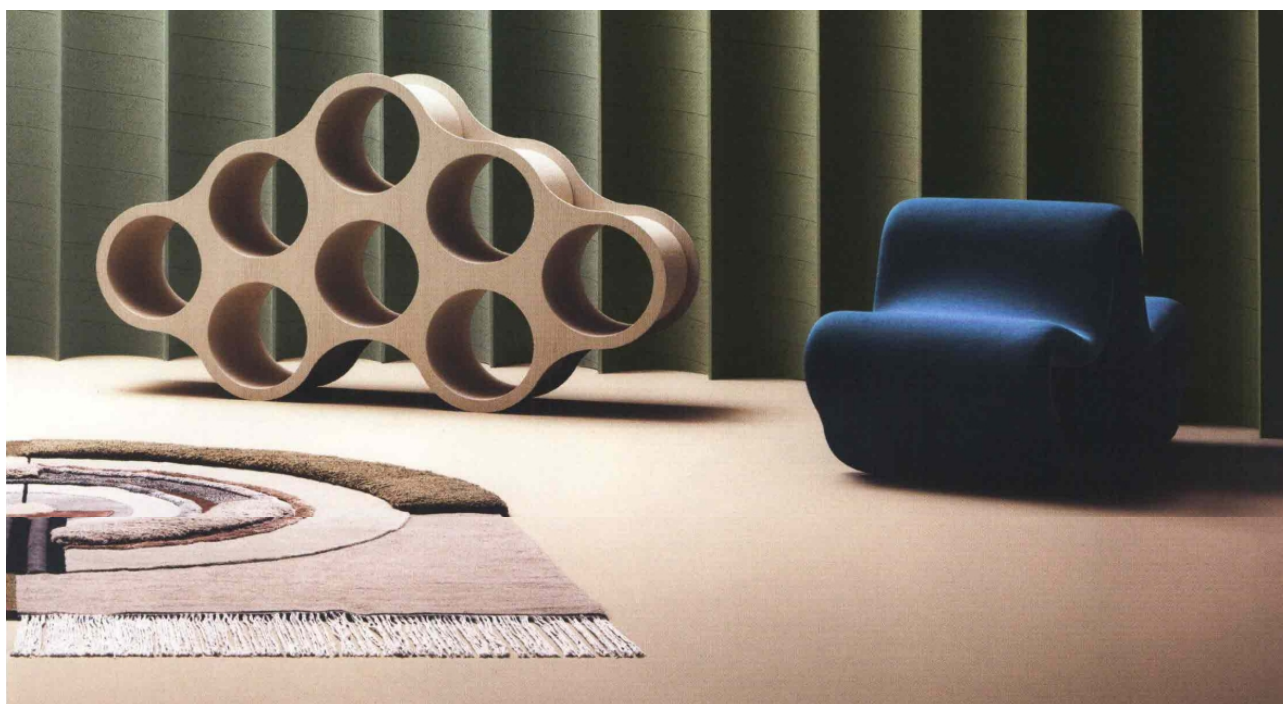

1 aprile 2019

Elle Decor

Ufficio Stampa La Cividina
0432 1746101
pr@carterandbennett.com

Carter&Bennett®
CONSULENZA E SERVIZI PER LA COMUNICAZIONE

LEZIONI DI SCULTURA

A destra,
tributo alle forme organiche
per la libreria Wooden Cloud di
Ronan e Erwan Bouroullec per
Cappellini, in frassino (cappellini.it),
e poltrona Dos à Dos progettata
da Pierre Paulin per le sale del
Louvre, 1967, con rivestimento
stretch, editata da [La Cividina](http://LaCividina.com)
(lacividina.com). Tappeto Ultimate
Bliss di Mae Engelgeer per
[cc-tapis](http://cc-tapis.com) (cc-tapis.com).