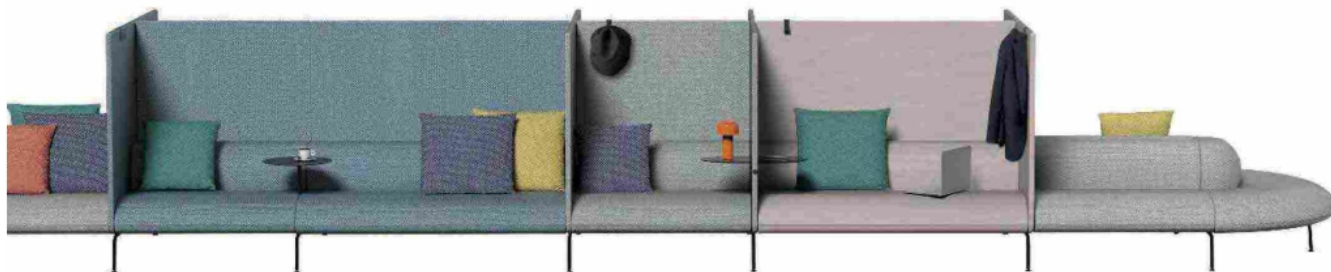

## BEST OF DESIGN 2020

Un anno particolare nel quale abbiamo lavorato da casa e sperimentato la potenza della tecnologia. Un anno nel quale abbiamo perso le consuetudini, prima fra tutte l'appuntamento con il Salone del Mobile, fondamentale momento d'incontro con le aziende, per toccare con mano i nuovi progetti, ritrovarsi con i designer di tutto il mondo e dialogare, dal vivo, con gli addetti ai lavori. Così, se il numero di settembre è sempre stato dedicato al racconto della Milano Design Week, in quest'anno diverso non perdiamo l'abitudine ma ne cambiamo la formula. Il nostro Best of Design 2020 racconta, in anteprima, i progetti che a partire da questo mese saranno negli showroom italiani e non solo, mostrando come, nonostante le difficoltà, il settore dell'arredamento sia come sempre reattivo e pieno di iniziativa. Nelle prossime pagine sfilano in grande stile tutte le novità, raggruppate per famiglie, aggregate secondo criteri originali e godibili. Mobili dai tratti ricercati e dalle lavorazioni innovative, sedute dalle forme strutturate o disinvolute, e ancora tessuti, colori, grafismi e luci d'atmosfera che fanno sfoggio di sé. E al centro un racconto, giocato su 6 parole chiave, che mostra la capacità dei progettisti di lavorare sull'innovazione formale, sulla scelta di materiali inediti e sulla ricerca di nuovi significati per il design del nostro tempo.

**COUCHETTE** di LucidiPevere  
per **La Cividina**. Ispirato alle  
cucette dei treni, permette  
di creare spazi intimi attrezzati  
con appenderia e tavolini.  
[lacividina.com](http://lacividina.com)