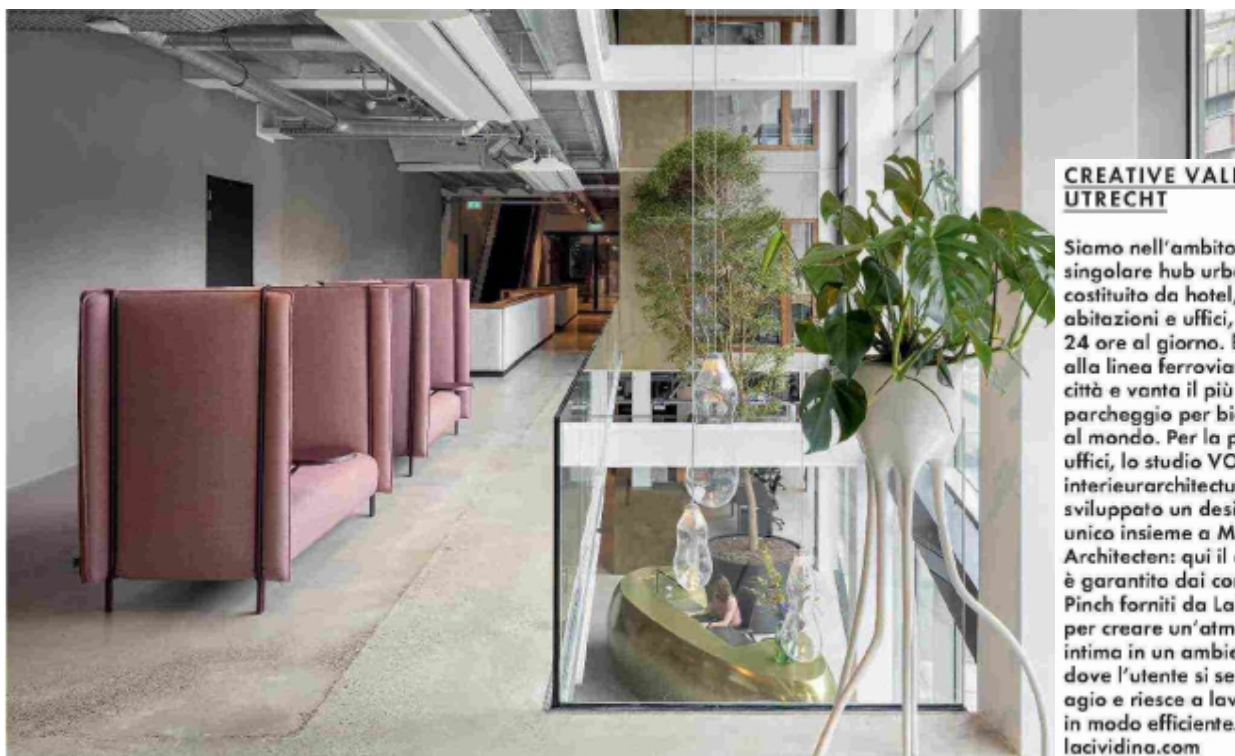

# OFFICE L'UFFICIO DI OGGI E DI DOMANI

Il mondo del lavoro ha subito un'accelerazione verso nuove modalità. Non più uffici tradizionali ma ambienti flessibili dove potersi riunire in team o raccogliersi in spazi individuali. Grazie a tecnologia e nuove soluzioni messe in campo dal mondo Contract

## **CREATIVE VALLEY CS, UTRECHT**

Siamo nell'ambito di un singolare hub urbano, costituito da hotel, negozi, abitazioni e uffici, utilizzabile 24 ore al giorno. E collegato alla linea ferroviaria della città e vanta il più grande parcheggio per biciclette al mondo. Per la parte degli uffici, lo studio VOID interieurarchitectuur ha sviluppato un design interno unico insieme a MONK Architecten: qui il comfort è garantito dai comodi divani Pinch forniti da LaCividina, per creare un'atmosfera intima in un ambiente dove l'utente si sente a suo agio e riesce a lavorare in modo efficiente. [lacividina.com](http://lacividina.com)