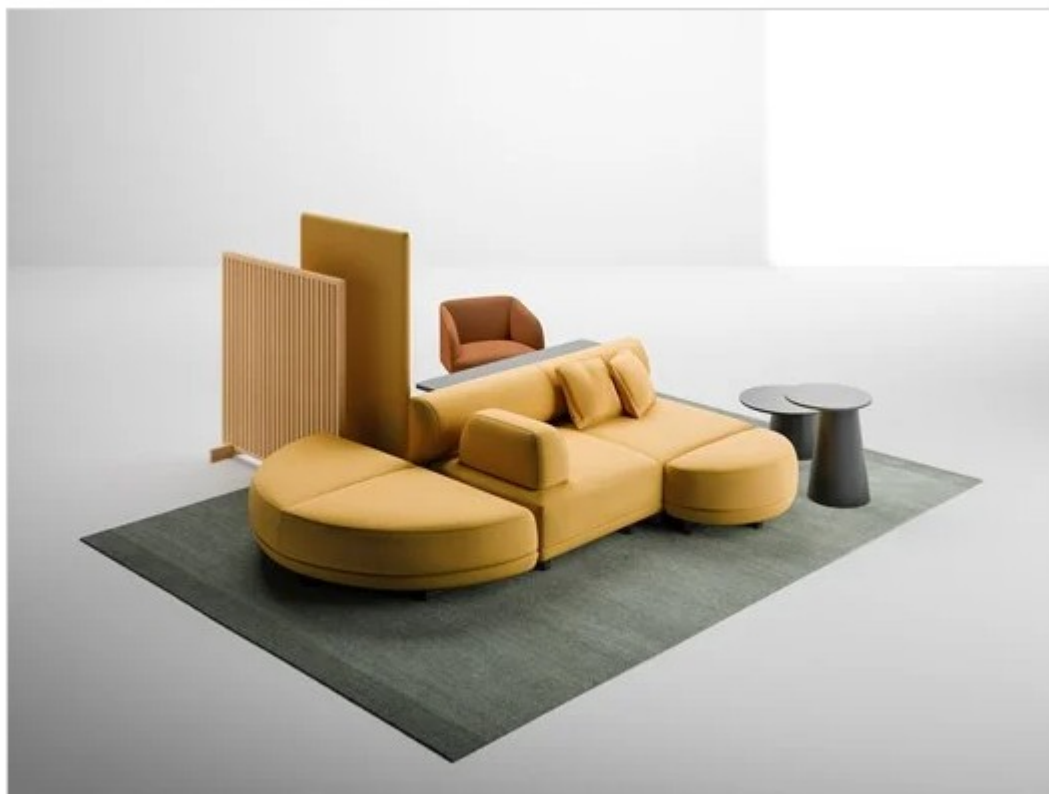

# Il sistema di sedute LaCividina firmato Ben van Berkel

*Node+ è una micro-architettura fluida e flessibile per spazi domestici e collettivi. La video intervista con l'architetto olandese*

17/09/2021 - Una micro-architettura fluida e flessibile da interpretare in totale libertà: **LaCividina** presenta il **sistema di sedute Node+**, il progetto disegnato da **Ben van Berkel** / UNStudio e sviluppato da UNSx, il team di ricercatori dello studio olandese. In occasione del Supersalone abbiamo chiesto all'architetto di raccontarci la sua prima collezione per LaCividina. Ecco la video intervista:

### **L'evoluzione del divano a isola come micro-architettura**

Node+ rappresenta l'evoluzione del concetto di divano a isola come micro-architettura capace di ridefinire lo spazio. A partire da un elemento imbottito, si creano sistemi complessi che rispondono a tutte le funzioni del living e degli spazi della collettività: i pannelli divisorii isolano e proteggono; braccioli, schienali e cuscini, da posizionare liberamente in base alle proprie esigenze di seduta, favoriscono le posture più rilassate; lo scrittoio diventa una postazione di lavoro; i tavolini fungono da supporto aggiuntivo, anche per il laptop.

### **Una grande varietà di forme e possibilità estetiche**

Gli elementi imbottiti, sempre in appoggio su una base in legno dal design essenziale, hanno volumi morbidi e pieni. Sono disponibili di forma rettangolare, quadrata o a semicerchio, per progettare la più grande varietà di configurazioni, dal divano lineare alle composizioni più complesse, anche bifacciali. Le pareti divisorie sono disponibili in due varianti: a listelli in legno dall'estetica orientale, che protegge la privacy, e imbottita con funzione di isolamento acustico.